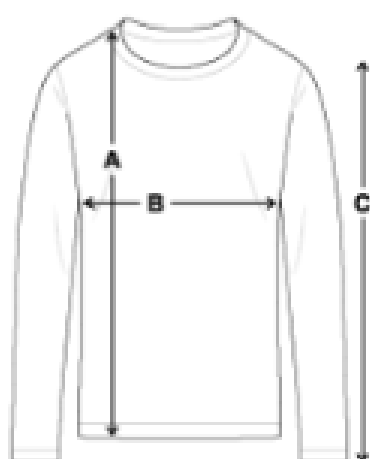

Forside børn

Forside ung/voksen

Bagside alle

A - Længde i cm  
 B - Bredde i cm  
 C - Ærmelængde i cm

Størrelse	A (cm)	B (cm)	C (cm)
98/104 (2 år)	40.5	29.5	36.5
110/116 (4 år)	44.5	31.5	41.5
122/128 (6 år)	49.5	34.0	45.5
134/140 (8 år)	56.5	38.0	48.5
146/152 (10 år)	62.5	42.0	53.5
158/164 (12 år)	67.5	46.0	58.5

A - Længde i cm  
 B - Bredde i cm  
 C - Ærmelængde i cm

Størrelse	A (cm)	B (cm)	C (cm)
S	65.0	42.5	60.0
M	67.0	45.5	61.0
L	69.0	48.5	62.0
XL	71.0	51.5	63.0
XXL	73.0	54.5	64.0
3XL	75.0	57.5	64.5