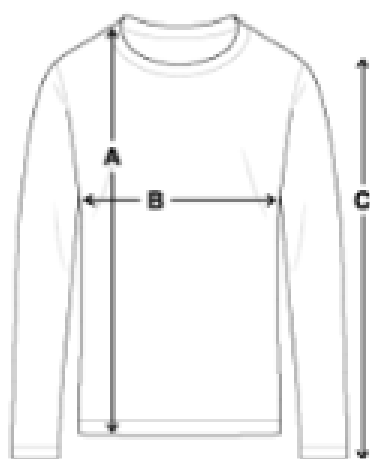

Forside børn

Forside ung/voksen

Bagside alle

A - Længde i cm  
 B - Bredde i cm  
 C - Ærmelængde i cm

Størrelse	A (cm)	B (cm)	C (cm)
98/104 (2 år)	40.5	29.5	36.5
110/116 (4 år)	44.5	31.5	41.5
122/128 (6 år)	49.5	34.0	45.5
134/140 (8 år)	56.5	38.0	48.5
146/152 (10 år)	62.5	42.0	53.5
158/164 (12 år)	67.5	46.0	58.5

A - Længde i cm  
 B - Bredde i cm  
 C - Ærmelængde i cm

Størrelse	A (cm)	B (cm)	C (cm)
S	65.0	42.5	60.0
M	67.0	45.5	61.0
L	69.0	48.5	62.0
XL	71.0	51.5	63.0
XXL	73.0	54.5	64.0
3XL	75.0	57.5	64.5